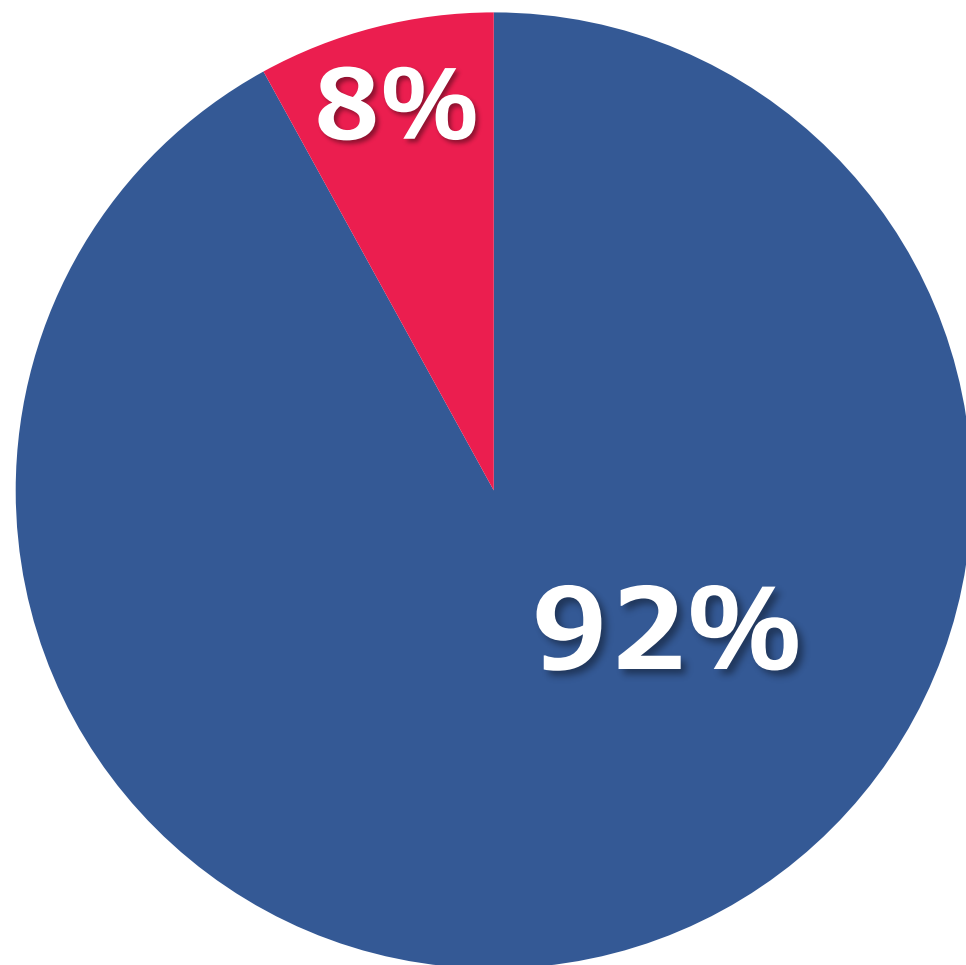

性別

男性 92%

女性 8%

年齢

10代	2%
20代	33%
30代	32%
40代	15%
50代	12%
60代以降	6%

お住まいの地域

都道府県	人数
北海道エリア	1.5%
東北エリア	1.5%
関東エリア	57%
中部エリア	8%
近畿エリア	26%
中国エリア	1.3%
四国エリア	0.7%
九州・沖縄エリア	4%

(単位 : %)

現在の職業

現在の職業	人数
個人事業主	40.9%
会社員	35.9%
無職	7%
会社経営	3.5%
SOHO	2.4%
派遣	2%
フリーター	0.9%
アルバイト	0.9%
主婦	0.7%
その他	5.8%

(単位 : %)