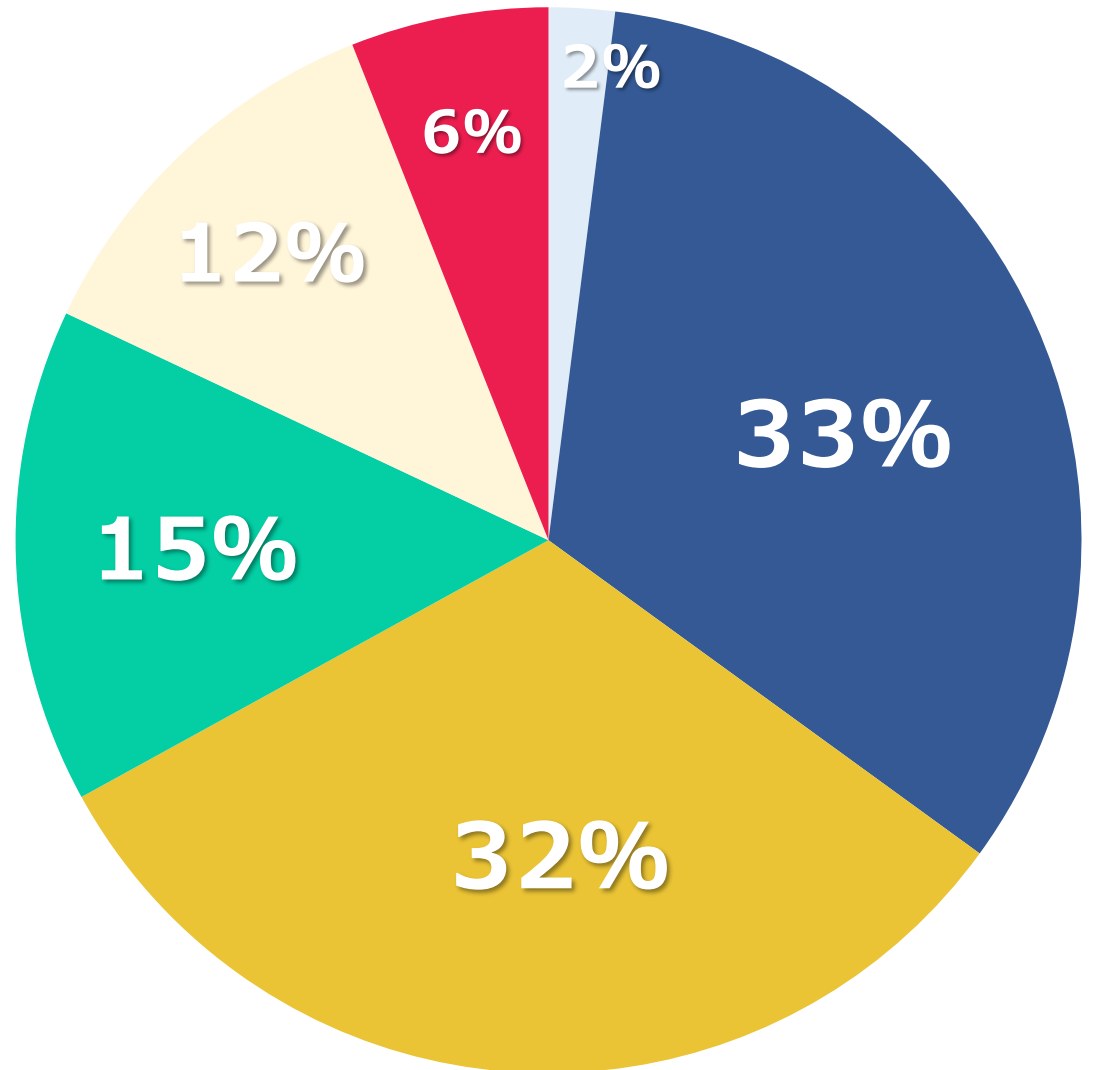

性別

男性 92%

女性 8%

年齢

10代	2%
20代	33%
30代	32%
40代	15%
50代	12%
60代以降	6%

お住まいの地域

都道府県	人数
北海道エリア	1.5%
東北エリア	1.5%
関東エリア	57%
中部エリア	8%
近畿エリア	26%
中国エリア	1.3%
四国エリア	0.7%
九州・沖縄エリア	4%

(単位 : %)

現在の職業

現在の職業	人数
個人事業主	40.9%
会社員	35.9%
無職	7%
会社経営	3.5%
SOHO	2.4%
派遣	2%
フリーター	0.9%
アルバイト	0.9%
主婦	0.7%
その他	5.8%

(単位 : %)